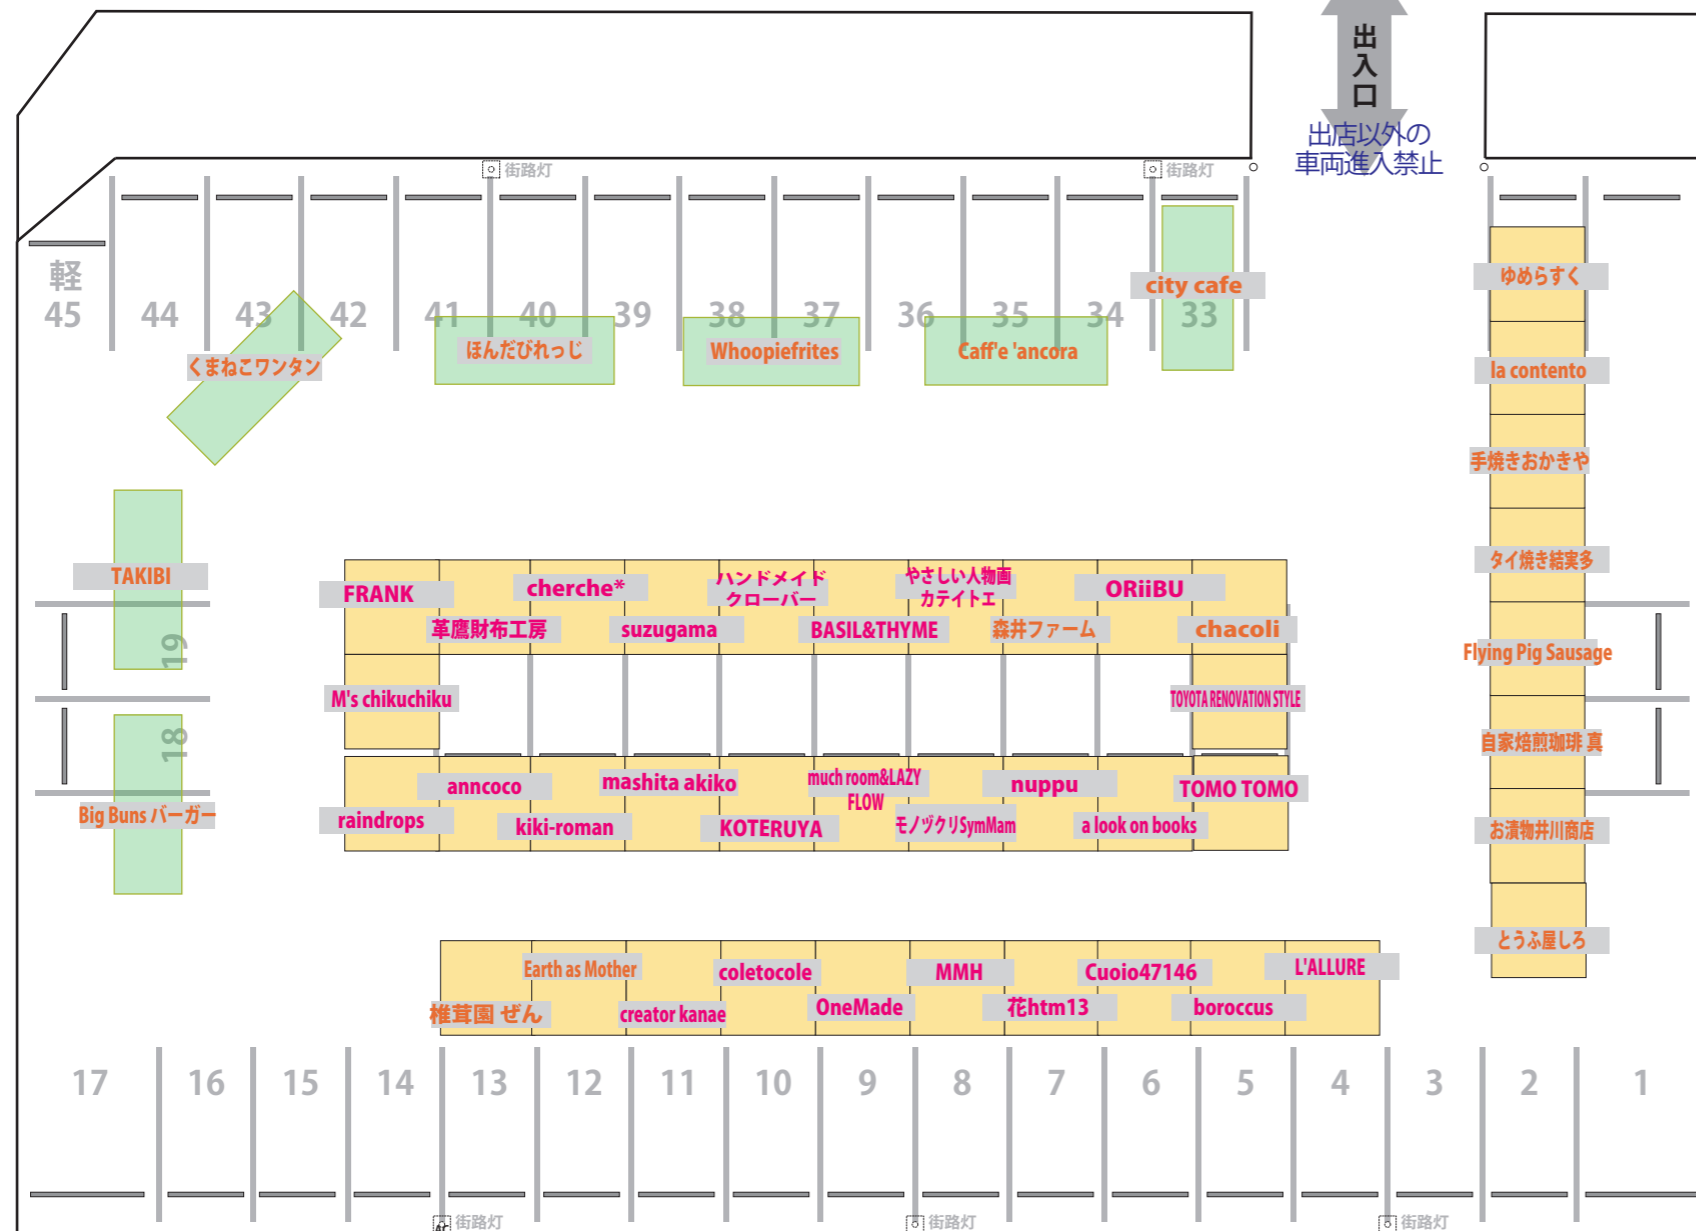

豊田信用金庫
本店営業部

豊田信用金庫
駐車場

↑ 出入口
出店以外の
車両進入禁止

WC

市営元城駐車場

scale : A3 出力 1/200 (1cm≒2m)