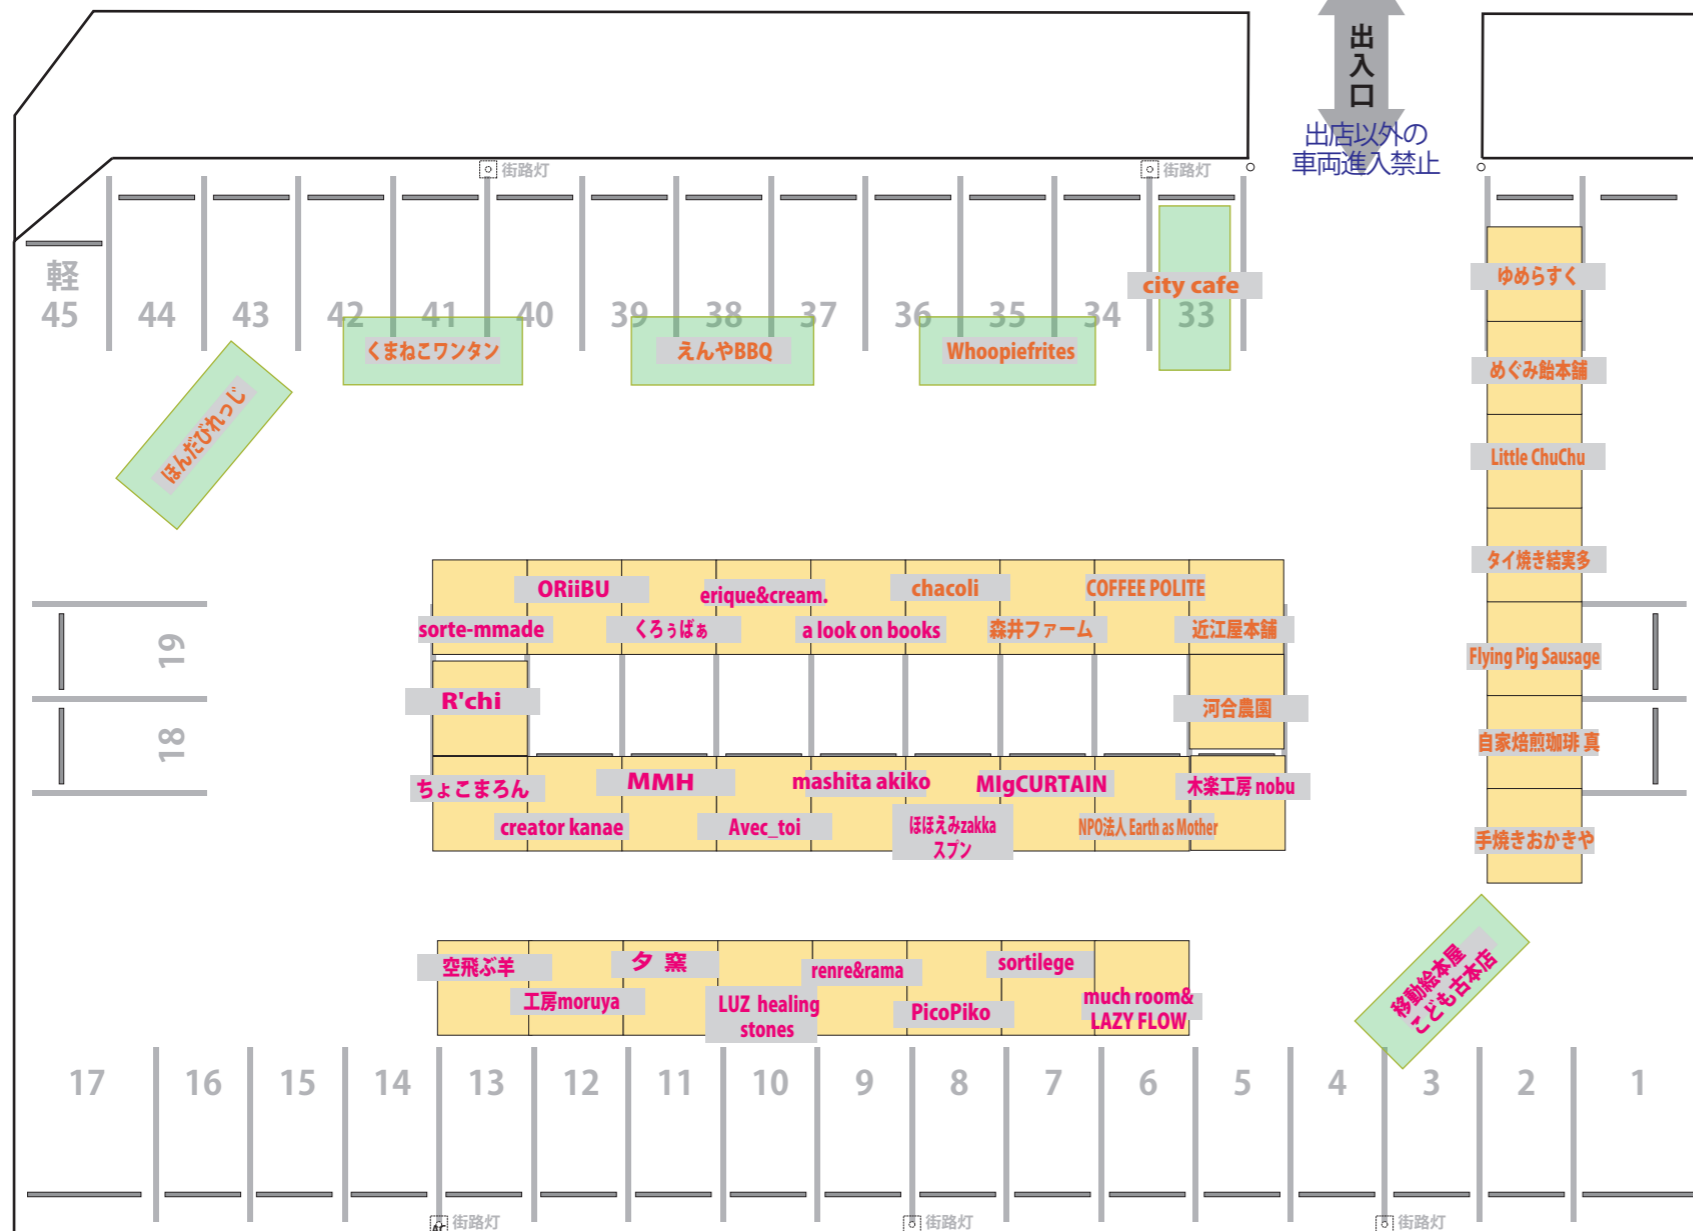

豊田信用金庫  
本店営業部

豊田信用金庫  
駐車場

出入口  
出店以外の  
車両進入禁止

WC

市営元城駐車場

scale : A3 出力 1/200 (1cm≒2m)