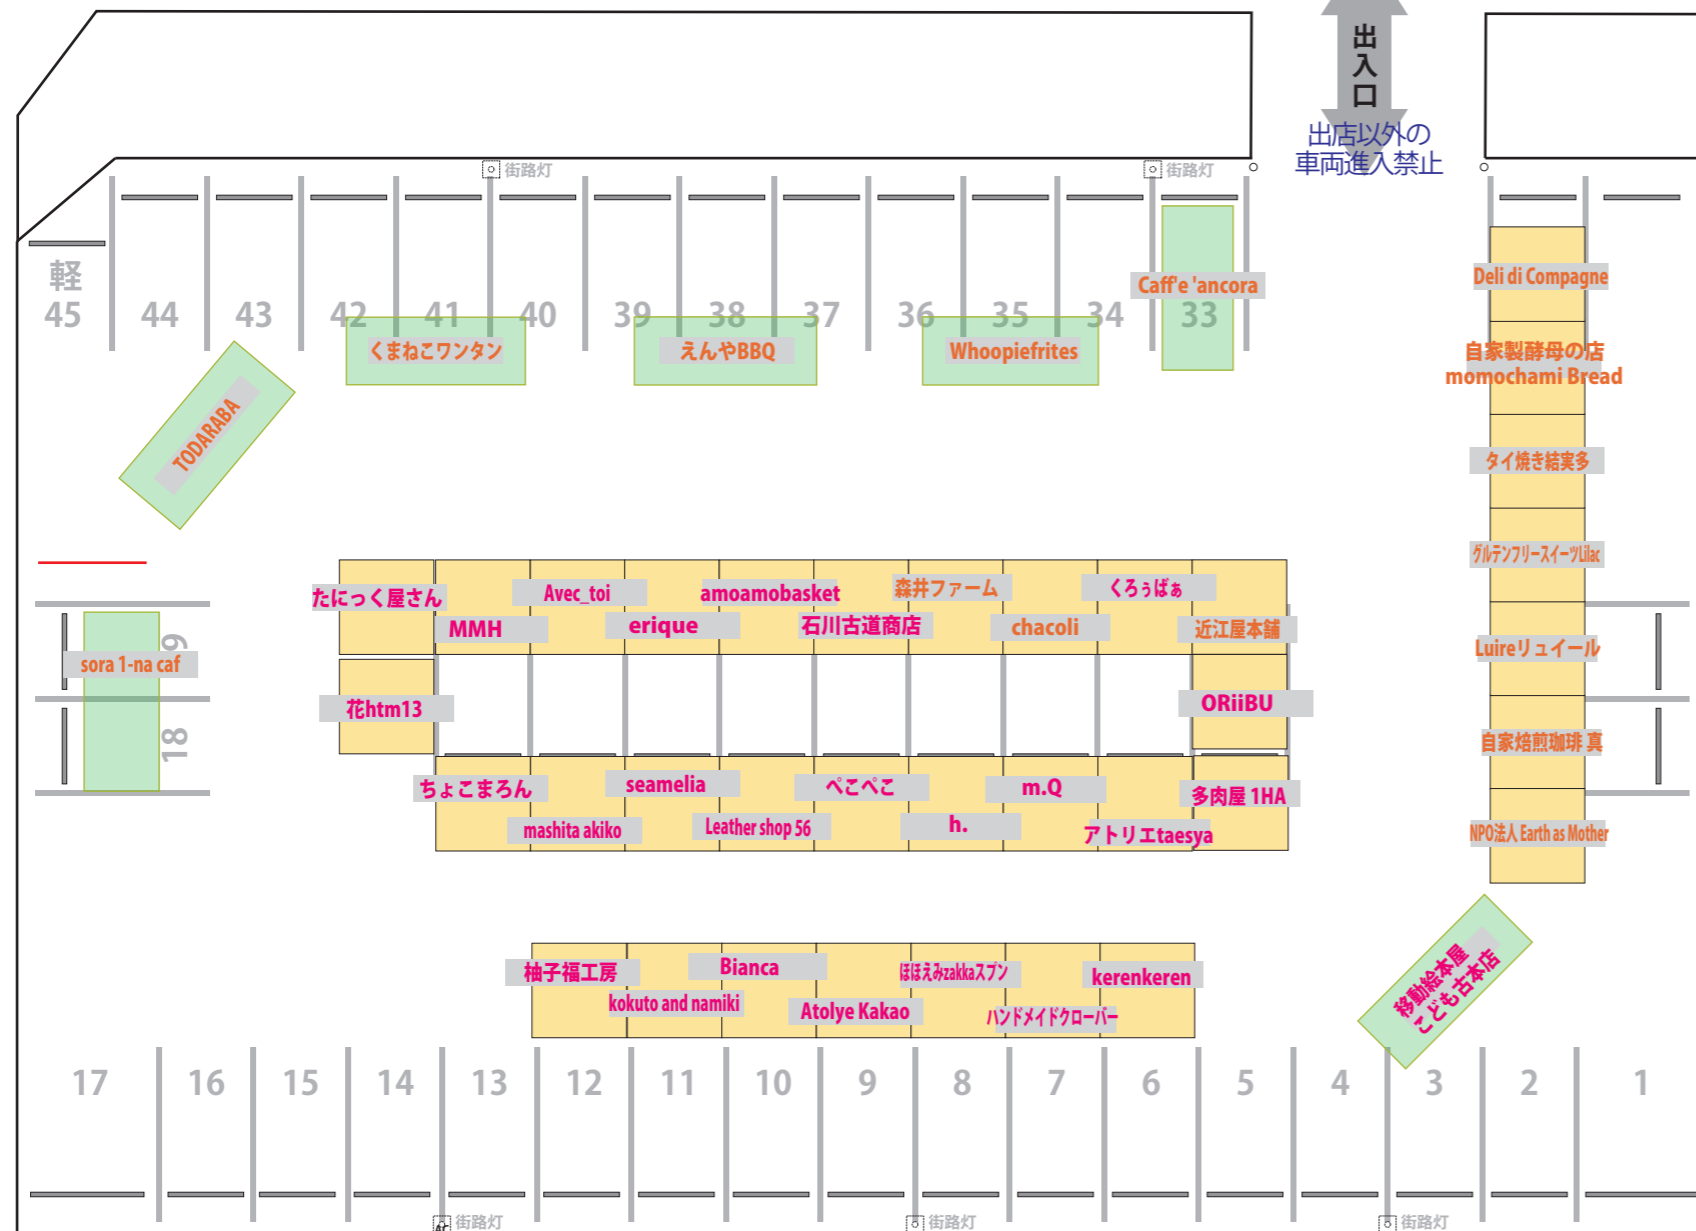

豊田信用金庫
本店営業部

豊田信用金庫
駐車場

出入口
出店以外の
車両進入禁止

WC

市営元城駐車場

scale : A3 出力 1/200 (1cm≒2m)