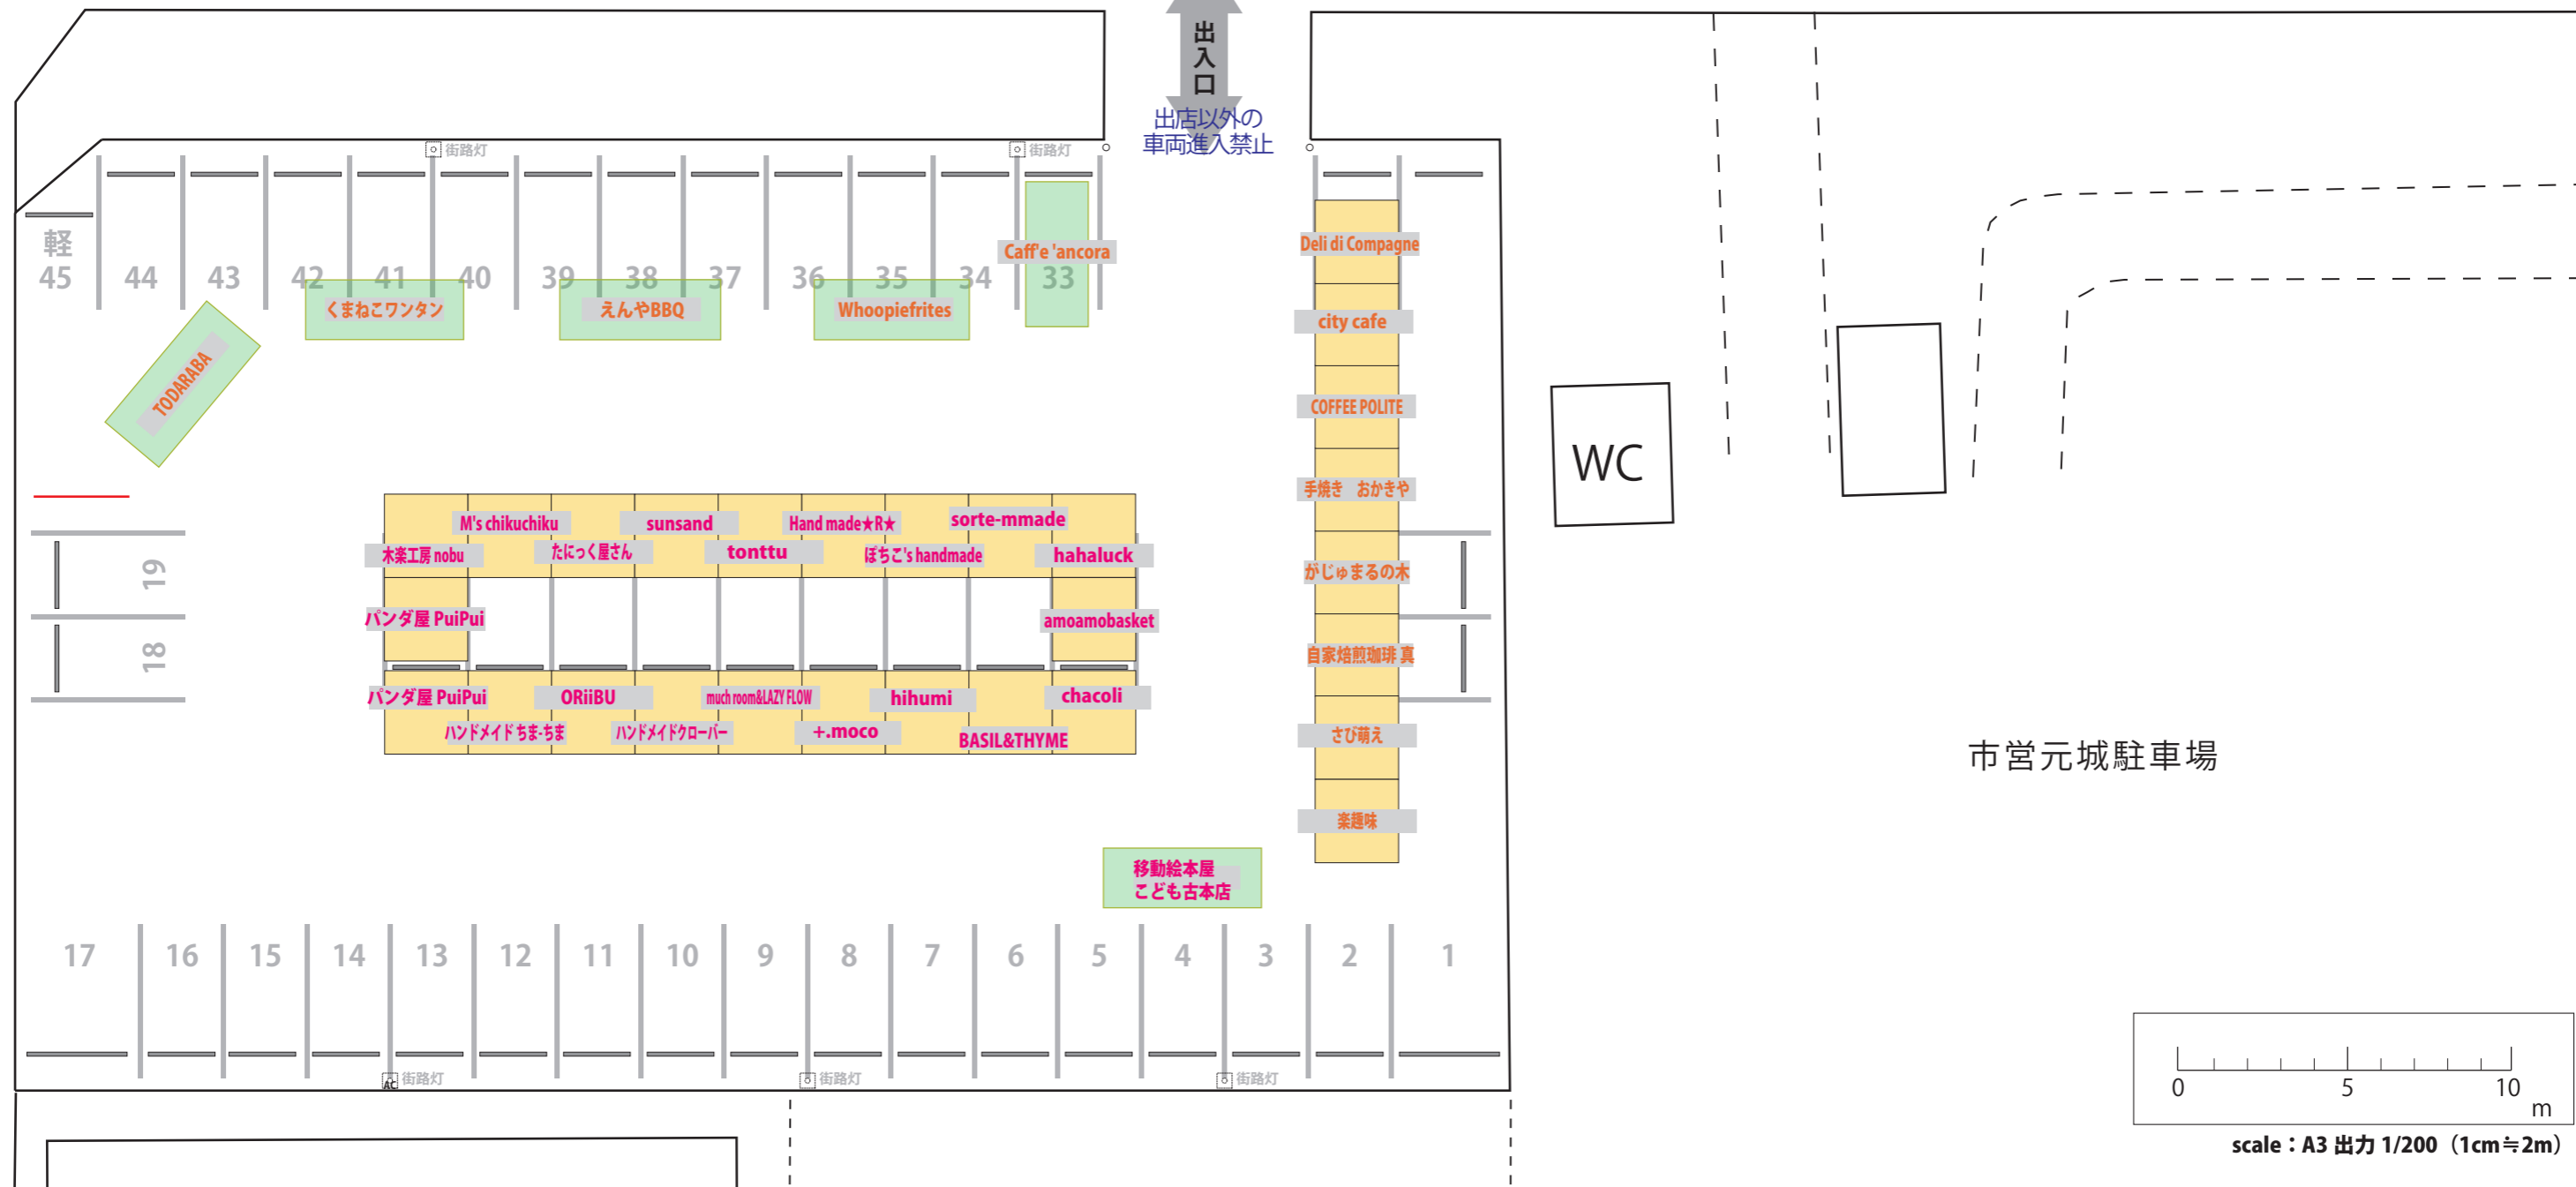

豊田信用金庫
駐車場

豊田信用金庫
本店営業部

出入口
出店以外の
車両進入禁止

scale : A3 出力 1/200 (1cm≒2m)