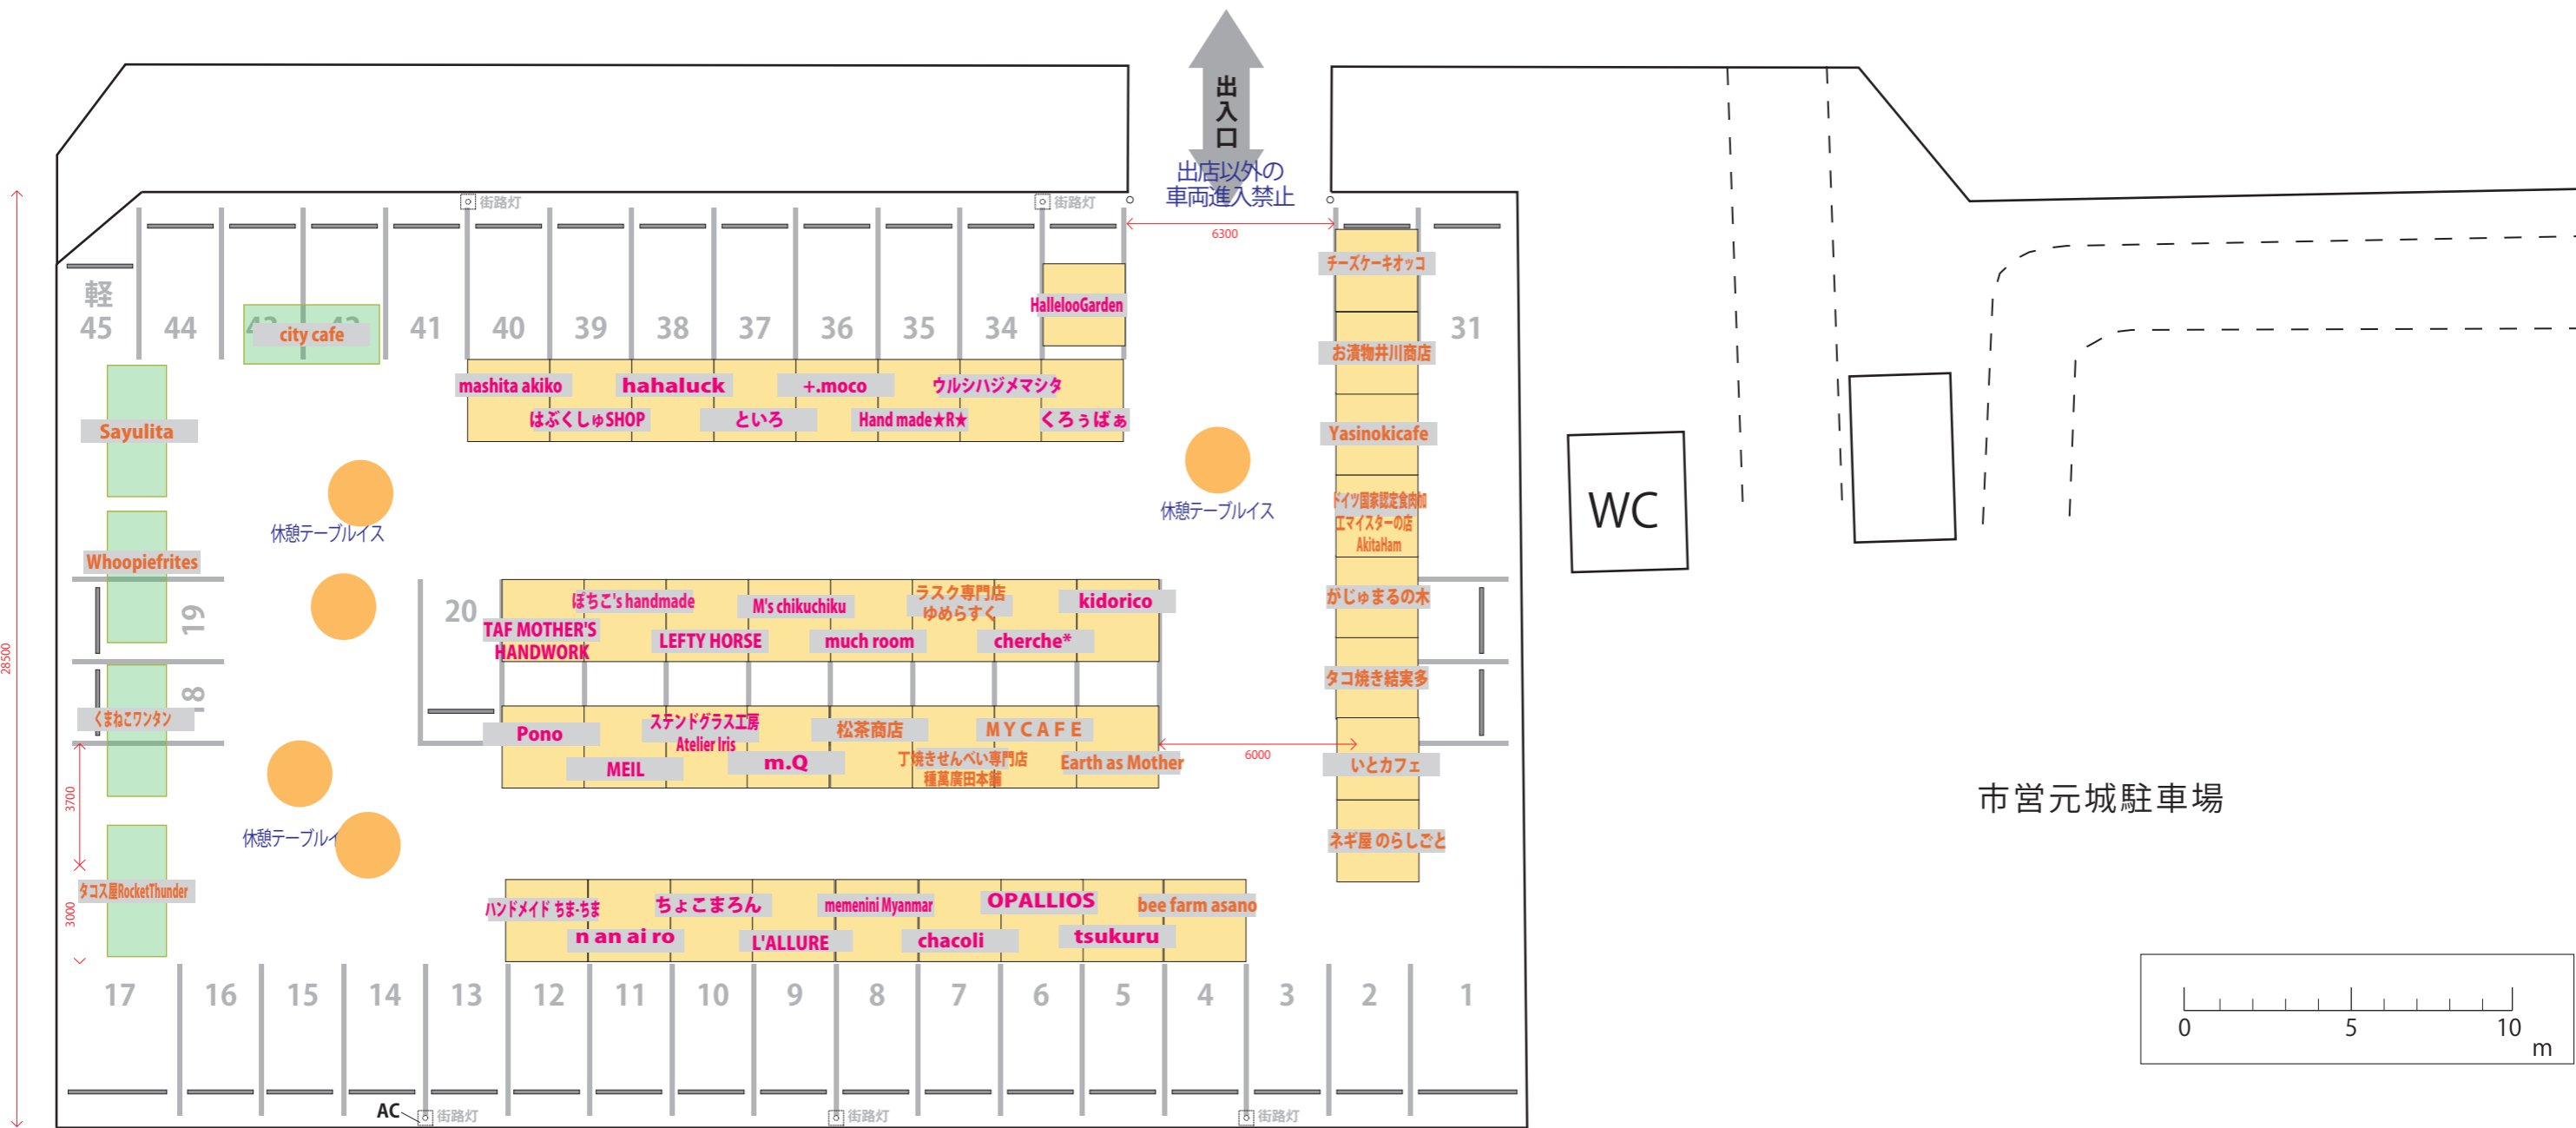

豊田信用金庫  
駐車場

豊田信用金庫  
本店営業部

28500

出入口  
出店以外の  
車両進入禁止

WC

市営元城駐車場

scale : A3 出力 1/200 (1cm ≒ 2m)