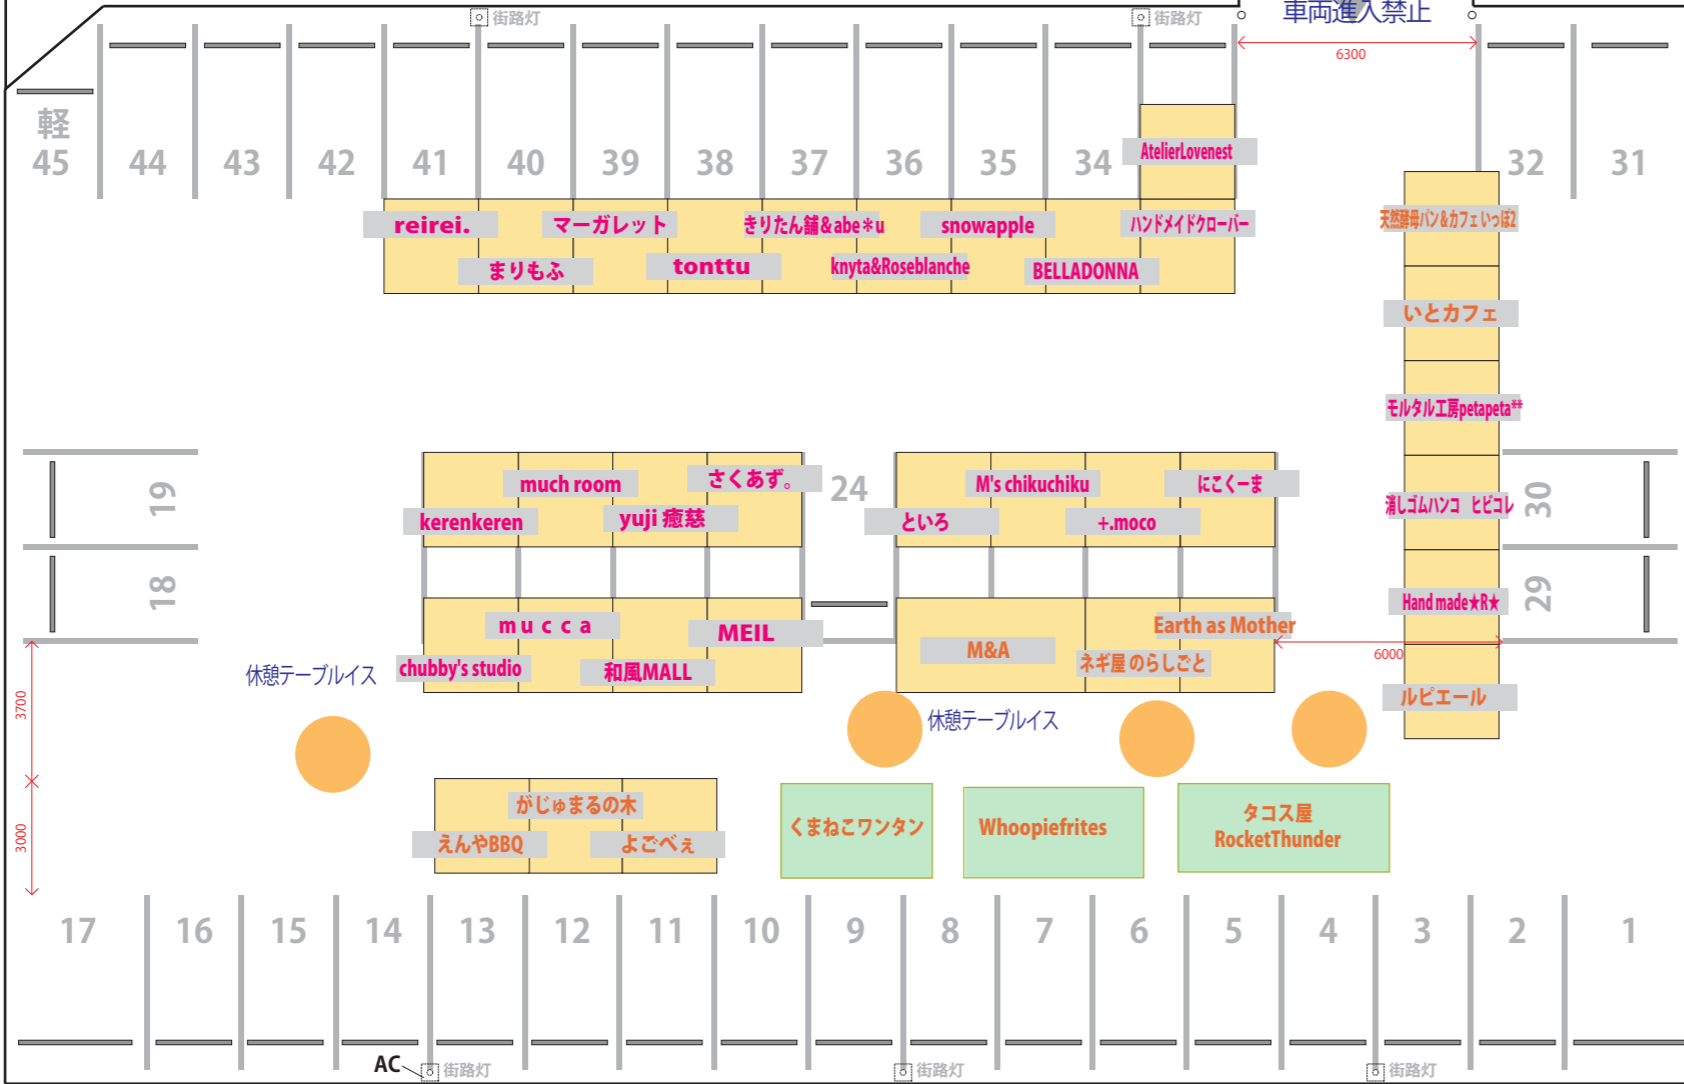

豊田信用金庫  
駐車場

豊田信用金庫  
本店営業部

出入口  
出店以外の  
車両進入禁止

28500  
3700  
3000

WC

市営元城駐車場

scale : A3 出力 1/200 (1cm≒2m)